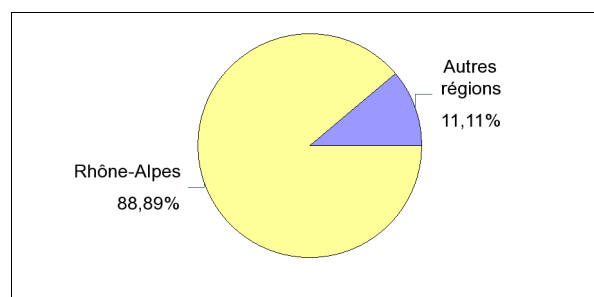

La durée médiane d'accès au 1er emploi est de **1,0** mois.

Emploi actuel

Sont pris en compte les répondants inscrits en formation initiale ou en apprentissage et hors poursuite d'études

Type de l'employeur	Effectif	%
Entreprise privée	7	77,78%
Entreprise publique	2	22,22%
Total	9	100,00%

Nature de l'emploi	Effectif	%
Contrat à durée indéterminée (CDI)	7	77,78%
Contrat à durée déterminée (CDD)	2	22,22%
Total	9	100,00%

Localisation de l'emploi actuel

Le salaire moyen est de **1885,67 €**

Le salaire médian est de **1800,00 €**