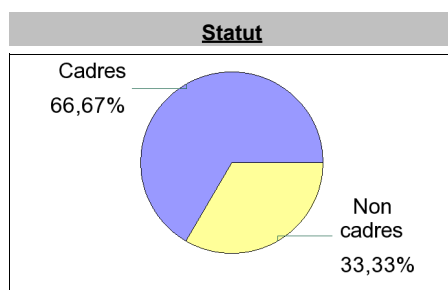

Durée d'accès au 1er emploi

Sont pris en compte les répondants inscrits en formation initiale ou en apprentissage et qui ont déjà occupé un emploi (hors poursuite d'études)

La durée moyenne d'accès au 1er emploi est de **2,3** mois.

La durée médiane d'accès au 1er emploi est de **1,0** mois.

Emploi actuel

Sont pris en compte les répondants inscrits en formation initiale ou en apprentissage et hors poursuite d'études

Type de l'employeur	Effectif	%
Entreprise privée	7	77,78%
Entreprise publique	2	22,22%
Total	9	100,00%

Nature de l'emploi	Effectif	%
Contrat à durée indéterminée (CDI)	7	77,78%
Contrat à durée déterminée (CDD)	2	22,22%
Total	9	100,00%